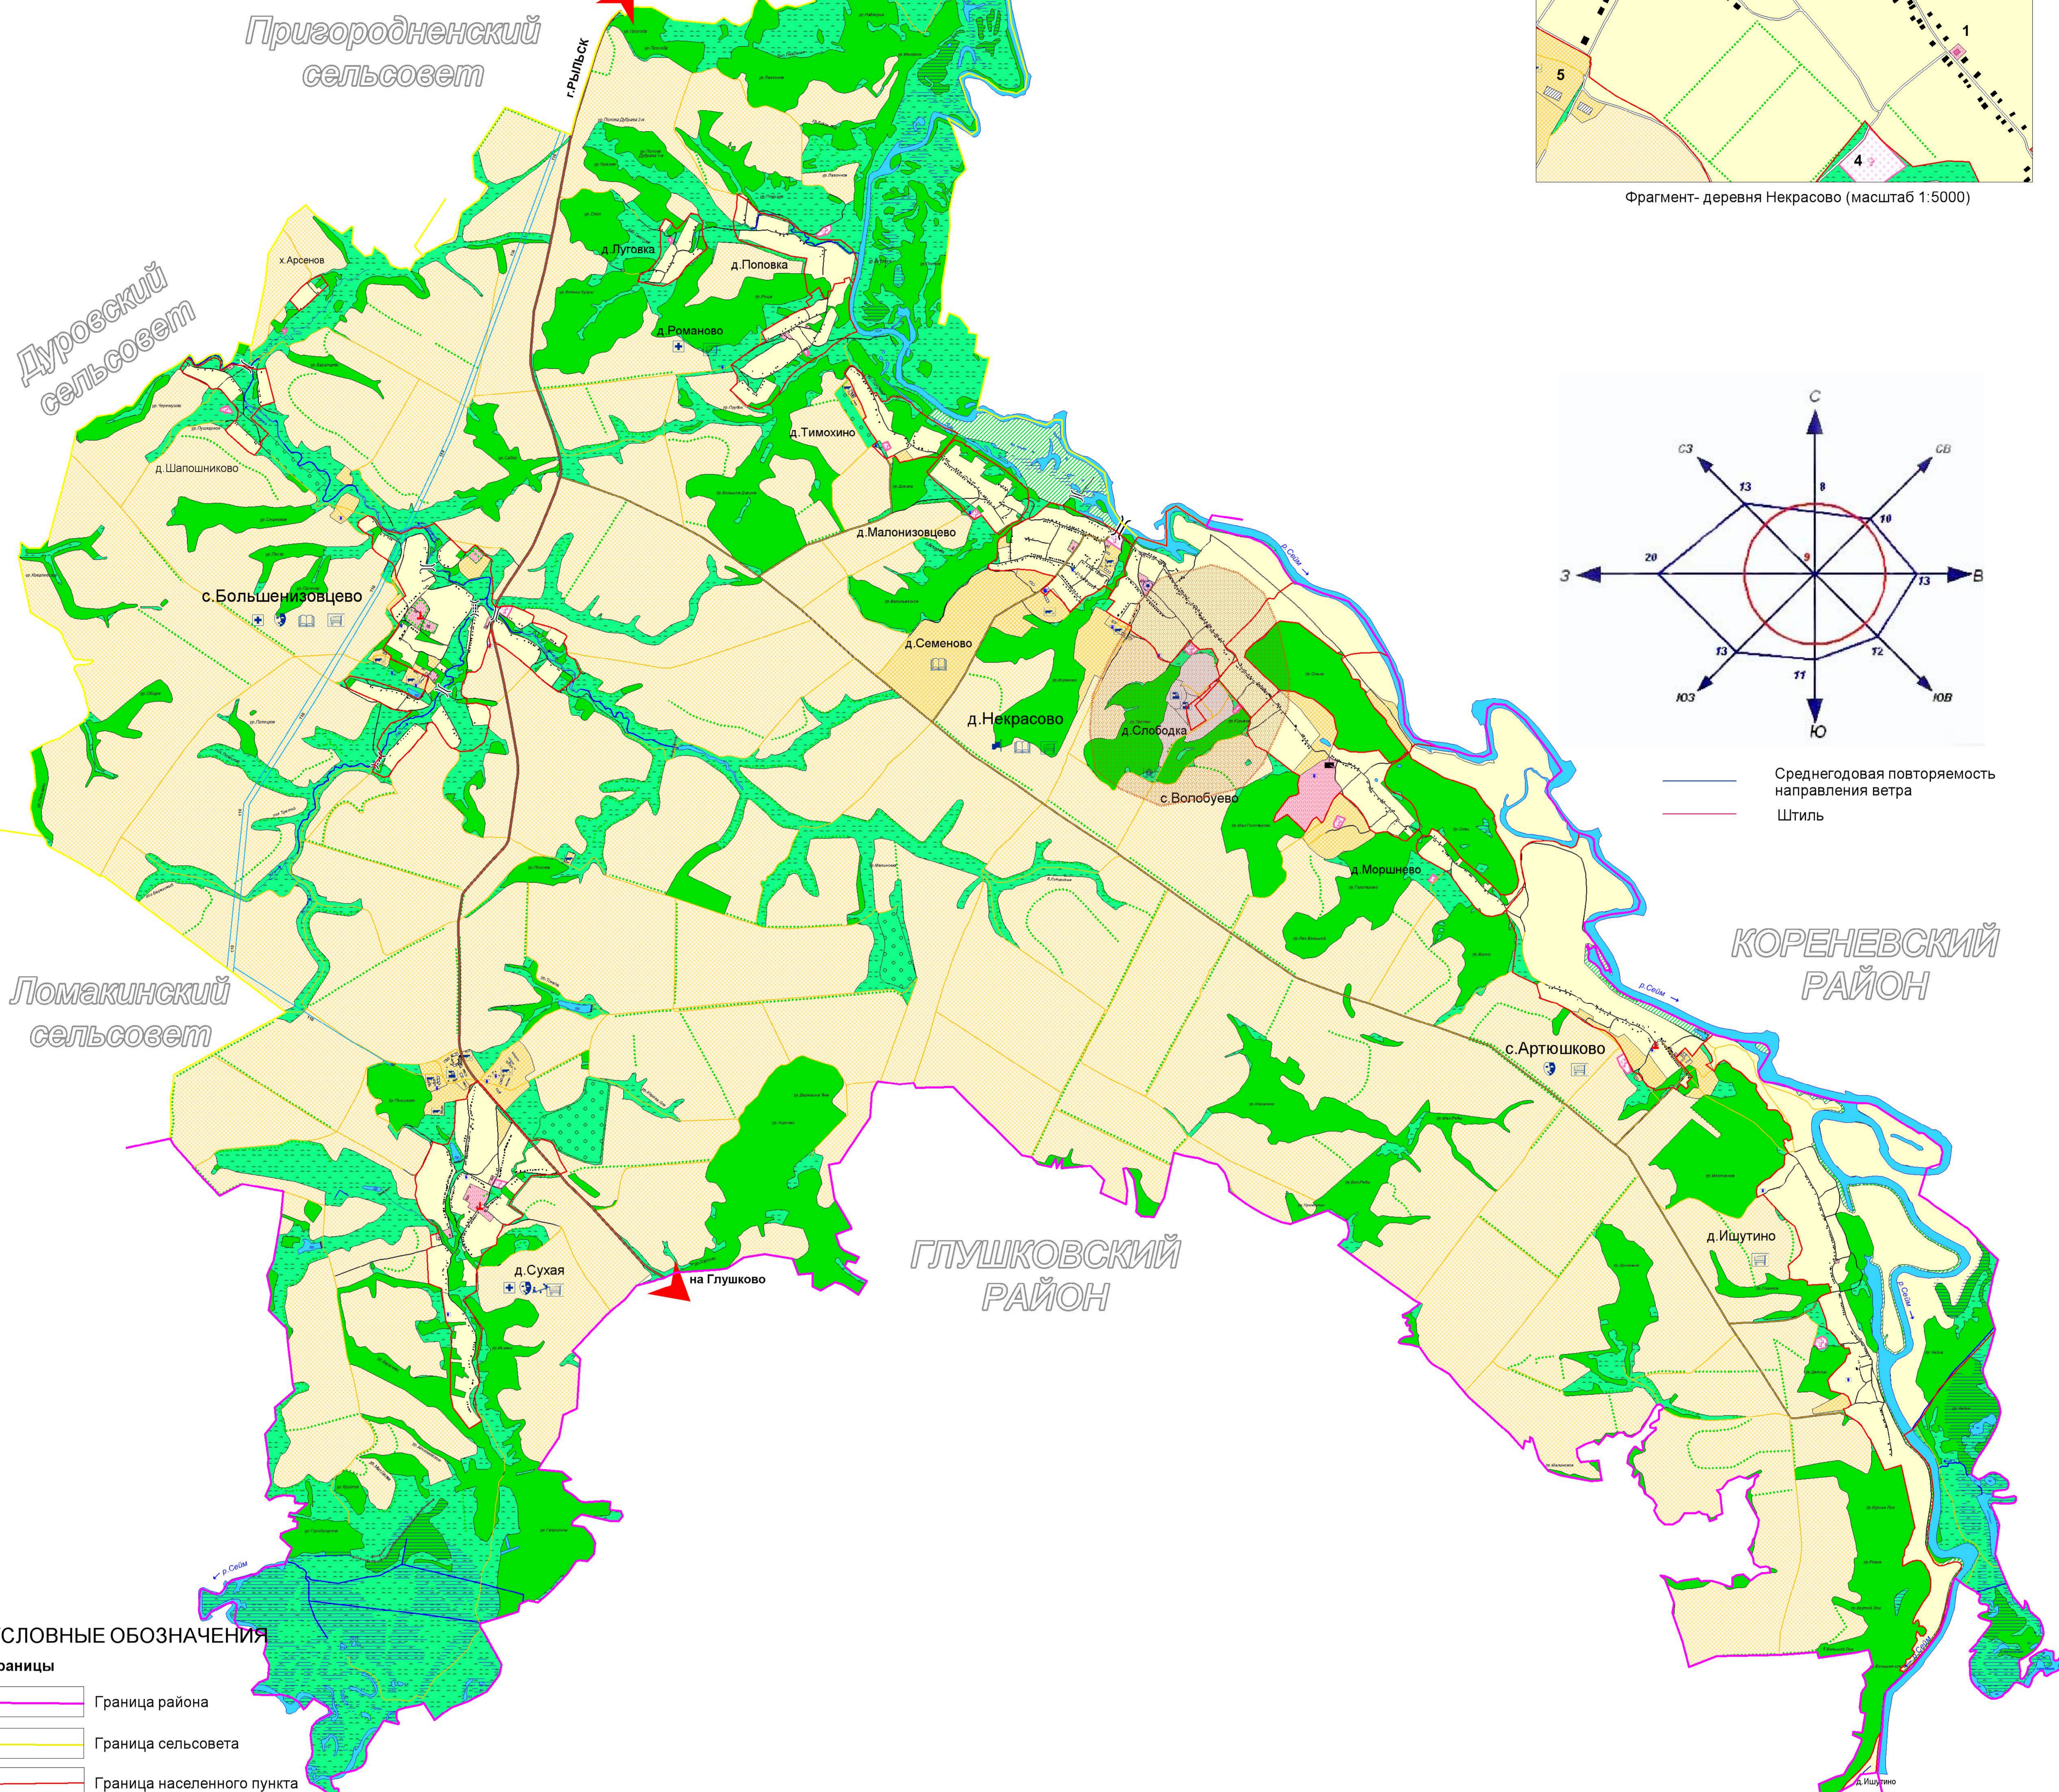

Курская область Рыльский район Некрасовский сельсовет ГЕНЕРАЛЬНЫЙ ПЛАН Схема современного использования территории

УСЛОВНЫЕ ОБОЗНАЧЕНИЯ

1. **Границы**
2. Граница района
   - Граница сельсовета
   - Граница населенного пункта
3. **Здания, строения**
4. Строения жилые
   - Строения нежилые
   - Производственные строения
   - Строения общественные
   - Церковь
5. **Поверхностные водные объекты**
6. Река, ручей
   - Пруды, озера
   - Болото, заболоченность
7. **ОКС внешнего автомобильного транспорта**
8. Автомобильная дорога регионального значения
   - Автомобильная дорога межмуниципального значения
   - Автомобильная дорога местного значения с асфальтовым и грунтовым покрытием
   - Станция обслуживания транспорта
9. **Объекты улично-дорожной сети населенного пункта**
10. Улицы, дороги
    - Проезды
11. **ОКС гидротехнических сооружений**
12. Плотина, дамба
13. **ОКС инженерной инфраструктуры**
14. Водонапорная башня
    - Скважина, водокачка
    - Подстанция 110 Кв
    - ЛЭП 110 Кв
15. **ОКС транспортных сооружений**
16. Мост
    - Трубы водопропускные
17. **Растительность**
18. Леса густые, питомники, сплошные заросли кустарника
    - Луговая растительность
    - Сад
    - Озеленение вдоль дорог

1. **Районы распространения общераспространенных полезных ископаемых**
2. Песок (участок недр местного значения)
3. **Территориальное зонирование**
4. **Территории жилой застройки**
5. Территория малоэтажной жилой застройки
6. **Территории объектов общественно-делового назначения**
7. Территория общественно-деловая
8. **Территории размещения объектов сельскохозяйственного использования**
9. Территория, занятая объектами сельскохозяйственного назначения
   - Территория, занятая сельскохозяйственными угодьями
   - Природно-ландшафтная территория, в соответствии с местными условиями (территория общего пользования)
10. **Территории объектов рекреационного назначения**
11. Территория зеленых насаждений общего пользования
    - Территория реакционного назначения
12. **Территории объектов производственного назначения**
13. Территория производственная
14. **Территории объектов инженерной и транспортной инфраструктуры**
15. Территория улично-дорожной сети
    - Территория инженерной инфраструктуры
16. **Территории объектов специального назначения**
17. Территория кладбищ
    - Территория скотомогильников

1. **Объекты капитального строительства**
2. Администрация (Сель. совет)
   - Школа
   - Дом культуры
   - ФАП
   - Магазин
   - Детский сад
   - Спортивная площадка
   - Промышленного назначения
   - Сельскохозяйственного назначения
   - Скотомогильник
3. **Объекты культурного наследия**
4. Памятник

(ОТПЕЧАТАНА В МАСШТАБЕ В 1 СМ : 1100 М)

Изм.	Нач. уч.	Лист	№ доп.	Подп.	Дата	Генеральный план муниципального образования "Некрасовский сельсовет" Рыльского района Курской области	Страниц	Листов
							1	4

Составитель: И.П. Воробьев А.А.
Проверил: Рокитская Е.А.
ИП Воробьев А.А.