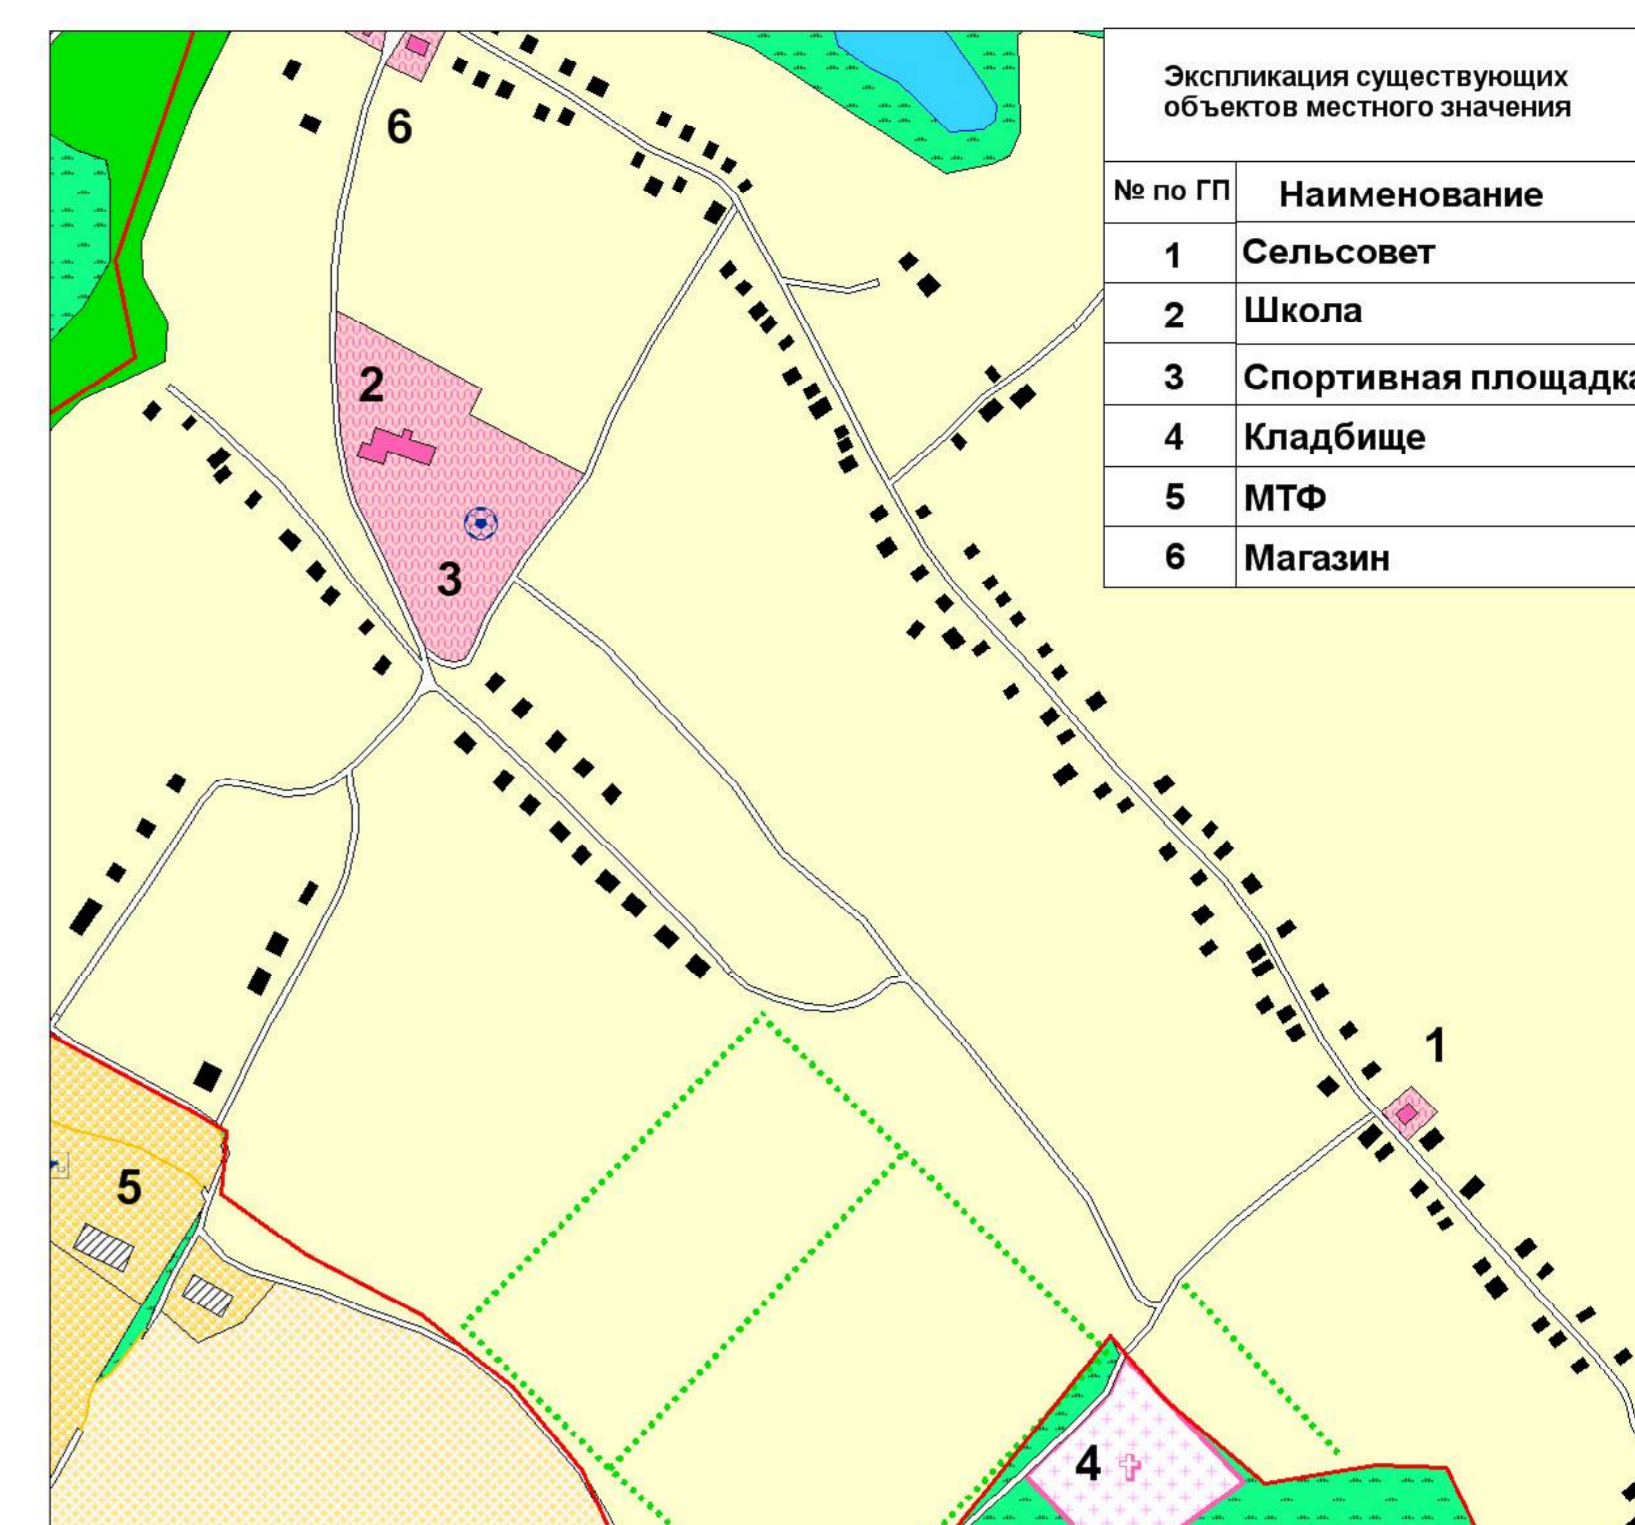

Курская область Рыльский район Некрасовский сельсовет ГЕНЕРАЛЬНЫЙ ПЛАН Схема современного использования территории

УСЛОВНЫЕ ОБОЗНАЧЕНИЯ

1. **Границы**
2. Граница района
   - Граница сельсовета
   - Граница населенного пункта
3. **Здания, строения**
4. Строения жилые
   - Строения нежилые
   - Производственные строения
   - Строения общественные
   - Церковь
5. **Поверхностные водные объекты**
6. Река, ручей
   - Пруды, озера
   - Болото, заболоченность
7. **ОКС внешнего автомобильного транспорта**
8. Автомобильная дорога регионального значения
   - Автомобильная дорога межмуниципального значения
   - Автомобильная дорога местного значения с асфальтовым и грунтовым покрытием
   - Станция обслуживания транспорта
9. **Объекты улично-дорожной сети населенного пункта**
10. Улицы, дороги
    - Проезды
11. **ОКС гидротехнических сооружений**
12. Плотина, дамба
13. **ОКС инженерной инфраструктуры**
14. Водонапорная башня
    - Скважина, водокачка
    - Подстанция 110 Кв
    - ЛЭП 110 Кв
15. **ОКС транспортных сооружений**
16. Мост
    - Трубы водопропускные
17. **Растительность**
18. Леса густые, питомники, сплошные заросли кустарника
    - Луговая растительность
    - Сад
    - Озеленение вдоль дорог

1. **Районы распространения общераспространенных полезных ископаемых**
2. Песок (участок недр местного значения)
3. **Территориальное зонирование**
4. **Территории жилой застройки**
5. Территория малоэтажной жилой застройки
6. **Территории объектов общественно-делового назначения**
7. Территория общественно-деловая
8. **Территории размещения объектов сельскохозяйственного использования**
9. Территория, занятая объектами сельскохозяйственного назначения
   - Территория, занятая сельскохозяйственными угодьями
   - Природно-ландшафтная территория, в соответствии с местными условиями (территория общего пользования)
10. **Территории объектов рекреационного назначения**
11. Территория зеленых насаждений общего пользования
    - Территория реакционного назначения
12. **Территории объектов производственного назначения**
13. Территория производственная
14. **Территории объектов инженерной и транспортной инфраструктуры**
15. Территория улично-дорожной сети
    - Территория инженерной инфраструктуры
16. **Территории объектов специального назначения**
17. Территория кладбищ
    - Территория скотомогильников

1. **Объекты капитального строительства**
2. Администрация (Сель. совет)
   - Школа
   - Дом культуры
   - ФАП
   - Магазин
   - Детский сад
   - Спортивная площадка
   - Промышленного назначения
   - Сельскохозяйственного назначения
   - Скотомогильник
3. **Объекты культурного наследия**
4. Памятник

(ОТПЕЧАТАНА В МАСШТАБЕ В 1 СМ : 1100 М)

Изм.	Нач. уч.	Лист	№ доп.	Подп.	Дата	Генеральный план муниципального образования "Некрасовский сельсовет" Рыльского района Курской области	Страниц	Листов
							1	4

Составитель: И.П. Воробьев А.А.
Проверил: Рокитская Е.А.
ИП Воробьев А.А.